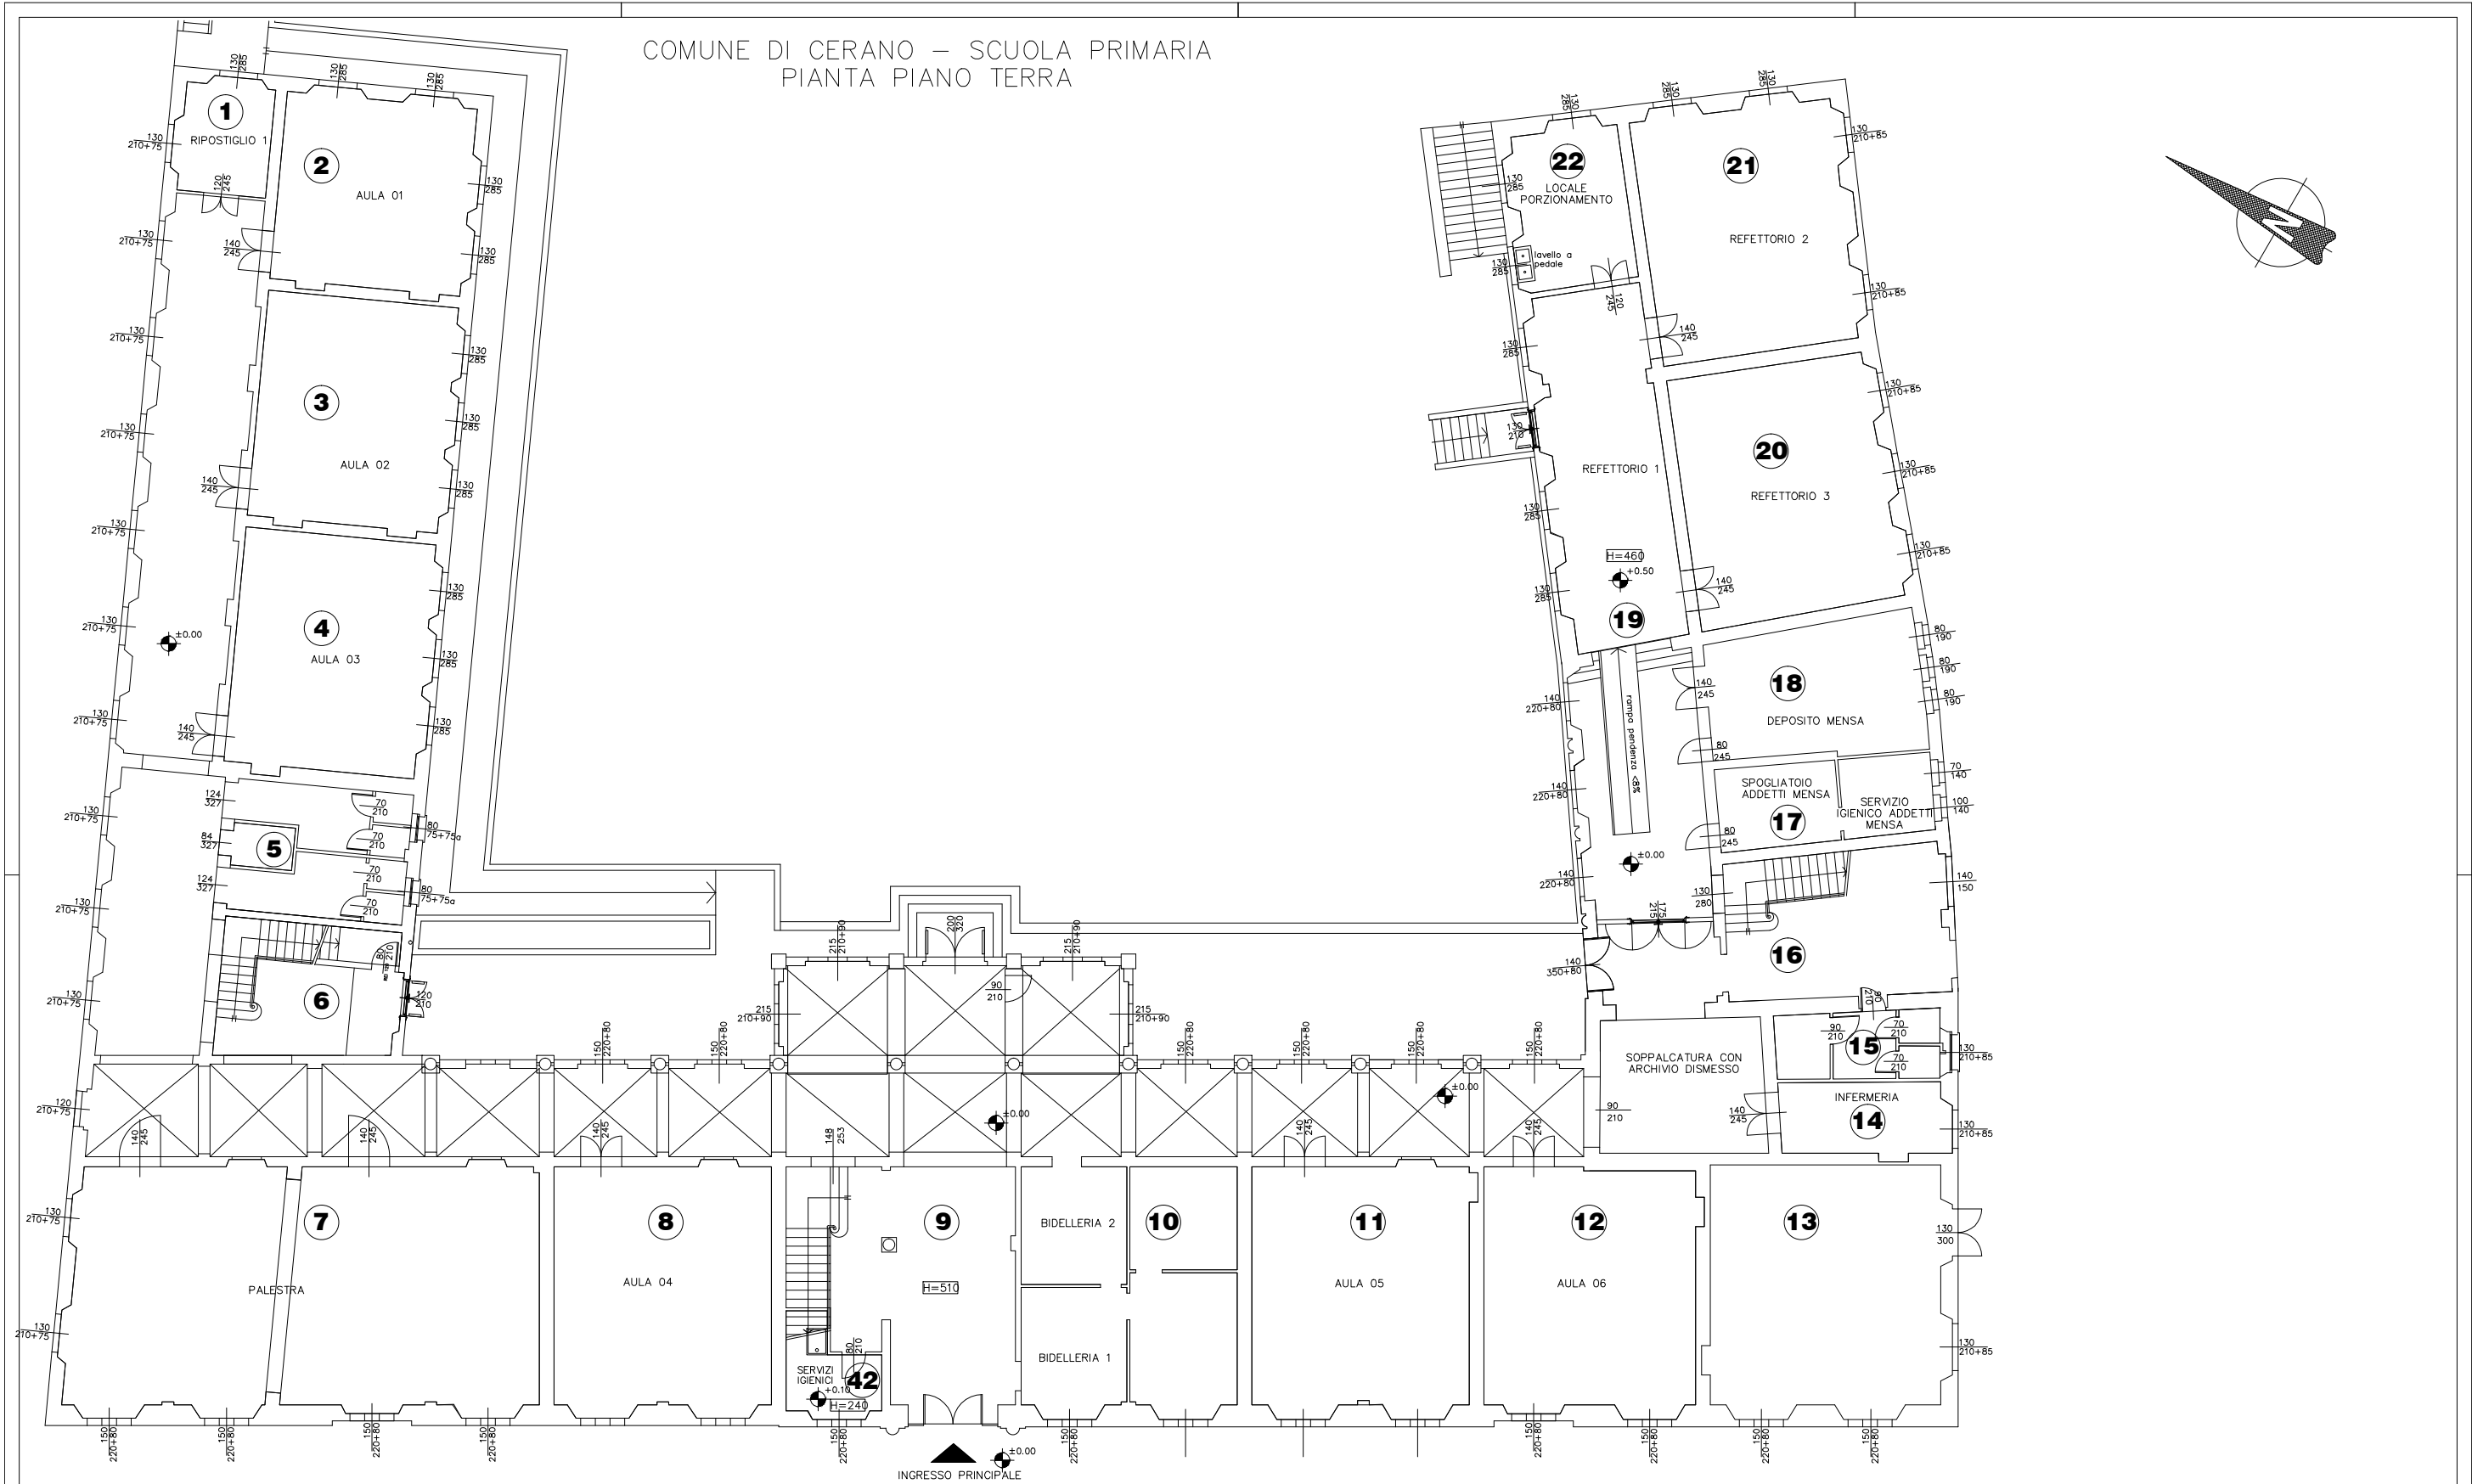

COMUNE DI CERANO – SCUOLA PRIMARIA
PIANTA PIANO TERRA

COMUNE DI CERANO

SCUOLA PRIMARIA "G.B. CRESPI"

piano terra	SCALA	
	1:100	